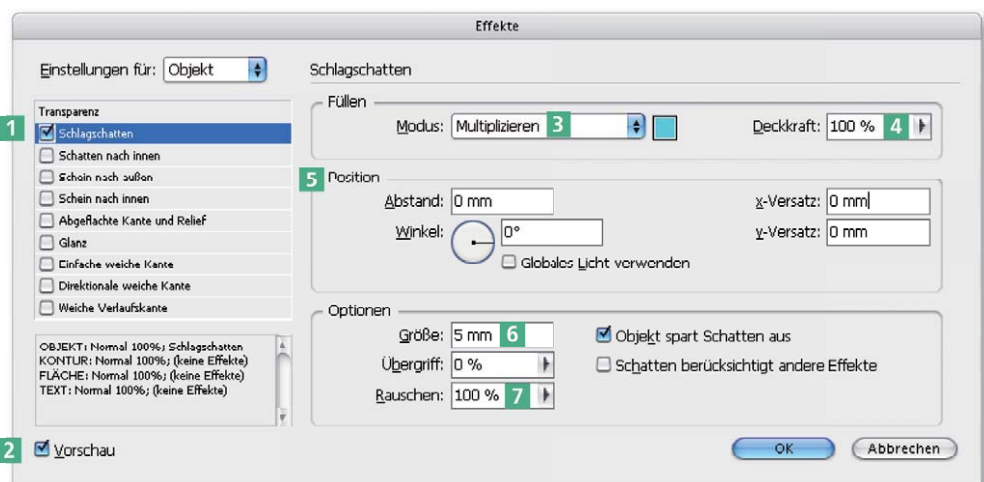

Text mit gesprayerter Kontur

Schnelle Lösung ▶

- 1 Versehen Sie den Text mit dem Effekt OBJEKT → SCHLAGSCHATTEN (CS2) bzw. OBJEKT → EFFEKTE → SCHLAGSCHATTEN (CS3).
- 2 Setzen Sie das RAUSCHEN auf »100 %« und bestätigen Sie mit OK.

Statt einen weichen Schlagschatten zu verwenden, können Sie auch einen Schatten mit einer so genannten »Störung« versehen. Sie erzielen dadurch interessante Texteffekte. Wie alle auf den folgenden Seiten gezeigten Texteffekte, eignet sich auch dieser Effekt vor allem für kurze Texte, bspw. in Logos.

- 1 Nachdem Sie den gewünschten Text ausgewählt haben, wählen Sie den Befehl OBJEKT → SCHLAGSCHATTEN (CS/CS2) bzw. OBJEKT → EFFEKTE → SCHLAGSCHATTEN (CS3).
- 2 Im folgenden Dialogfeld aktivieren Sie das Kontrollkästchen SCHLAGSCHATTEN **1**. Aktivieren Sie ebenfalls das Kontrollkästchen VORSCHAU **2**, um die Auswirkungen Ihrer Einstellungen gleich im Dokument kontrollieren zu können.
- 3 Wählen Sie aus dem Pop-up-Menü MODUS »Multiplizieren« **3**.
- 4 In das Pop-up-Menü DECKKRAFT geben Sie »100 %« ein **4**.
- 5 In der Gruppe POSITION **5** geben Sie als ABSTAND, x-VERSATZ und y-VERSATZ jeweils »0 mm« ein.